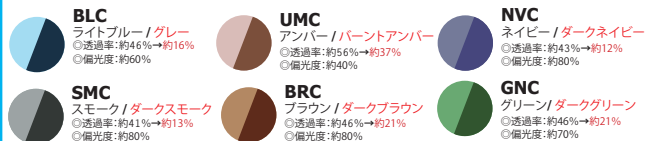

調光 & 偏光

紫外線でレンズの色が変わる

¥3,300 (本体価格¥3,000)

FKK 調光&偏光レンズの透過率・偏光度

RK3028
調光 & 偏光

BK-UMC
F,T:BLACK
L:アンバー→
パートアンバー調光偏光
JAN 4580280424452

BK-BLC
F,T:BLACK
L:ライトブルー→グレー調光偏光
JAN 4580280424421

BK-NVC
F,T:BLACK
L:ネイビー→ダークネイビー調光偏光
JAN 4580280424445

RK3030
調光 & 偏光

BK-SMC
F,T:BLACK
L:スモーク→
ダークスモーク調光偏光
JAN 4580280470787

BK-BLC
F,T:BLACK
L:ライトブルー→グレー調光偏光
JAN 4580280470770

BK-GNC
F,T:BLACK
L:グリーン→ダークグリーン調光偏光
JAN 4580280470817

RK3022
調光 & 偏光

BK-BRC
F,T:BLACK
L:ブラウン→
ダークブラウン調光偏光
JAN 4580280424353