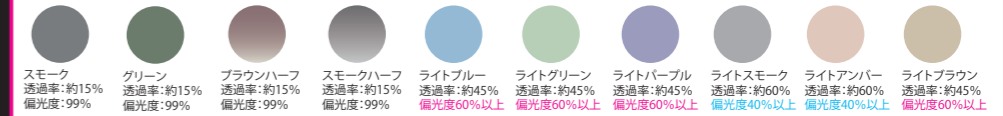

GR-GNP
Front / Temple : Gray
Lens : Green 偏光 (ポリカ偏光)
偏光度: 99%
JAN : 4580280471166

GP1056 焔 (HOMURA)

Rim:6カーブ SIZE:56□17-145

NEW MODEL

BK-SMP
Front / Temple : Black
Lens : Smoke 偏光 (ポリカ偏光)
偏光度: 99%
JAN : 4580280471845

BK-SIP
Front / Temple : Black
Lens : Silver Mirror 偏光 (ポリカ偏光)
偏光度: 99%
JAN : 4580280471869

GR-GNP
Front / Temple : Gray
Lens : Green 偏光 (ポリカ偏光)
偏光度: 99%
JAN : 4580280471876

BK-BRP
Front / Temple : Black
Lens : Brown 偏光 (ポリカ偏光)
偏光度: 99%
JAN : 4580280471852

GPRIDE OPTICAL

POLARIZED LENS COLOR 【偏光レンズカラー】

POLARIZED LENS 偏光レンズ

¥4,180 (本体価格 ¥3,800)

GP2031 ASH(アッシュ)

LBL
F,T:Silver-Black / M:Gray
L:Light Blue ライトブルー偏光
JAN:4580280473283

NEW MODEL

LSM
F,T:Silver-Black / M:Gray
L:Light Smoke ライトスモーク偏光
JAN:4580280473290