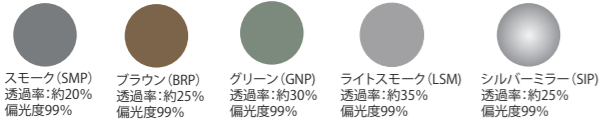

2025

GPRIDE OPTICAL

ポリカーボネート
偏光レンズ

¥6,380
(本体価格 ¥5,800)

TR-90

フレームの素材には、しなやかで軽量、耐衝撃性に優れているTR-90を採用。

ジャパンフィットフレーム

日本人の骨格を考慮して「枠幅」や「鼻パット」を設計しているため、快適な掛け心地。

ポリカーボネート
偏光レンズ

軽くて耐衝撃性に優れたポリカーボネート偏光レンズを採用。眩しい反射光を抑え、クリアな視界を確保する。

ニッケルフリー

金属を使用していないため、汗など水が付着しても腐食しにくい。海やアウトドアに最適!!

GP1057 暁 (AKATUKI)

度付対応 SIZE:53□19-145
Rim:5カーブ

NEW MODEL

BK-LSM
Front / Temple : Black
Lens : Light Smoke 偏光 (ポリカ偏光)
偏光度: 99%
JAN : 4580280472750