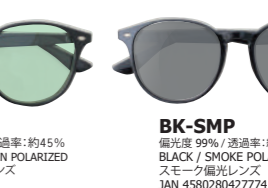

NEW MODEL

DM-LBR 偏光度 40%以上 / 透過率:約45% F:T:Demil / Japan Gold ライトブラウン 偏光レンズ JAN 4580280473528

GR-LSM 偏光度 40%以上 / 透過率:約60% Gray / Silver L:Light Smoke ライトスモーク偏光 JAN 4580280473535

PK-LBR 偏光度 60%以上 / 透過率:約45% Pink / Japan Gold ライトブラウン 偏光レンズ JAN 4580280473542

G1028

BK-LUM 偏光度 40%以上 / 透過率:約60% BLACK / LIGHT UMBER POLARIZED ライトアンバー偏光レンズ JAN 4580280427668

BK-LBL 偏光度 60%以上 / 透過率:約45% BLACK / LIGHT BLUE POLARIZED ライトブルー偏光レンズ JAN 4580280423134

BK-LSM 偏光度 40%以上 / 透過率:約60% BLACK / LIGHT SMOKE POLARIZED ライトスモーク偏光レンズ JAN 4580280423127

BK-LGN 偏光度 60%以上 / 透過率:約45% BLACK / LIGHT GREEN POLARIZED ライトグリーン偏光レンズ JAN 4580280423141

BK-SMP 偏光度 99% / 透過率:約15% BLACK / SMOKE POLARIZED スモーク偏光レンズ JAN 4580280427774

G1030

BK-LBL 偏光度 60%以上 / 透過率:約45% BLACK / LIGHT BLUE POLARIZED ライトブルー偏光レンズ JAN 4580280424674